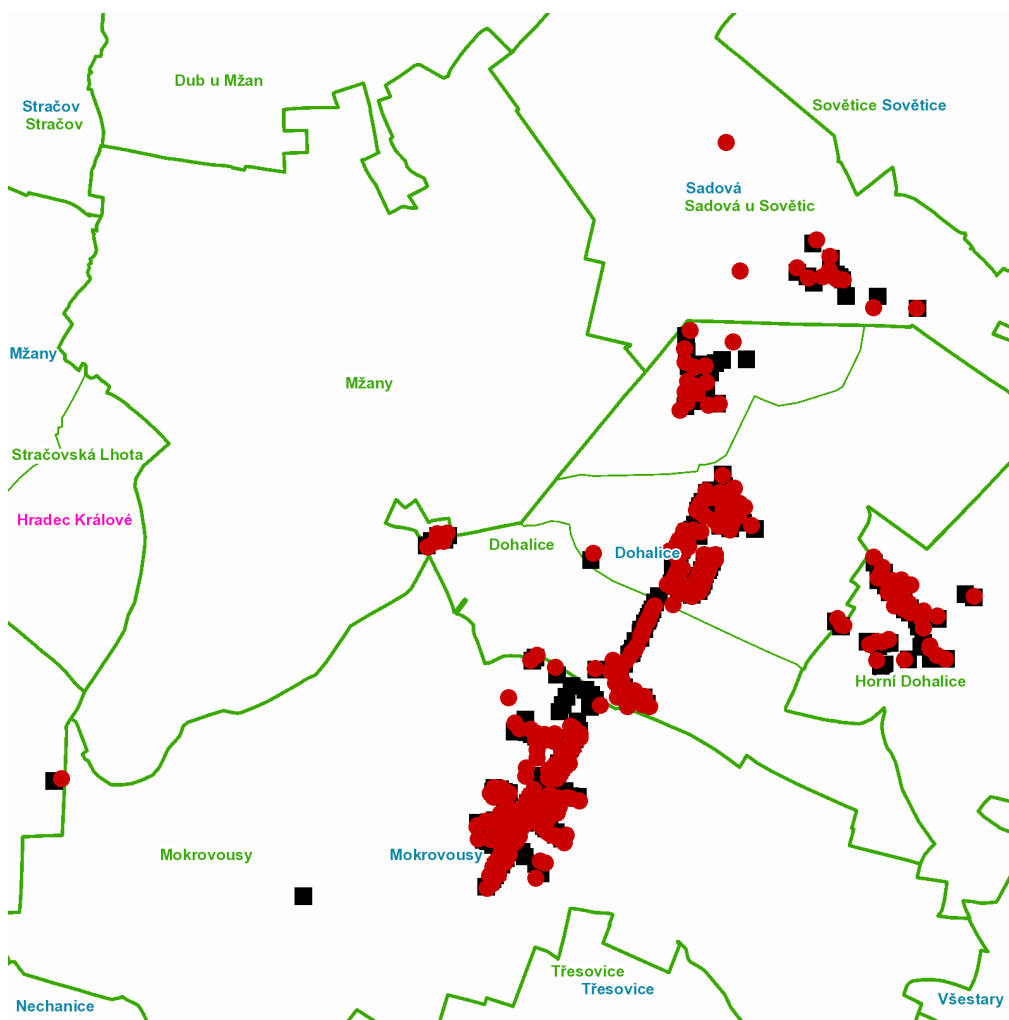

č. p. 4

Sadová (okres Hradec Králové)

č. p. 1, 2, 4, 5, 6, 12, 18, 21, 50, 55, 102, 127, 130

kat. území **Sadová u Sovětic** (kód **752631**): **parcelní č.** 50/4kat. území **Jičín** (kód **659541**): **parcelní č.** 382,581

dne 6. 10. 2021 od 7:30 do 17:00 hodin**Orientační mapový podklad odstávkou dotčených lokalit****VYSVĚTLIVKY**

- – adresy dotčené odstávkou elektřiny
- – místa připojení k elektrické síti dotčená odstávkou