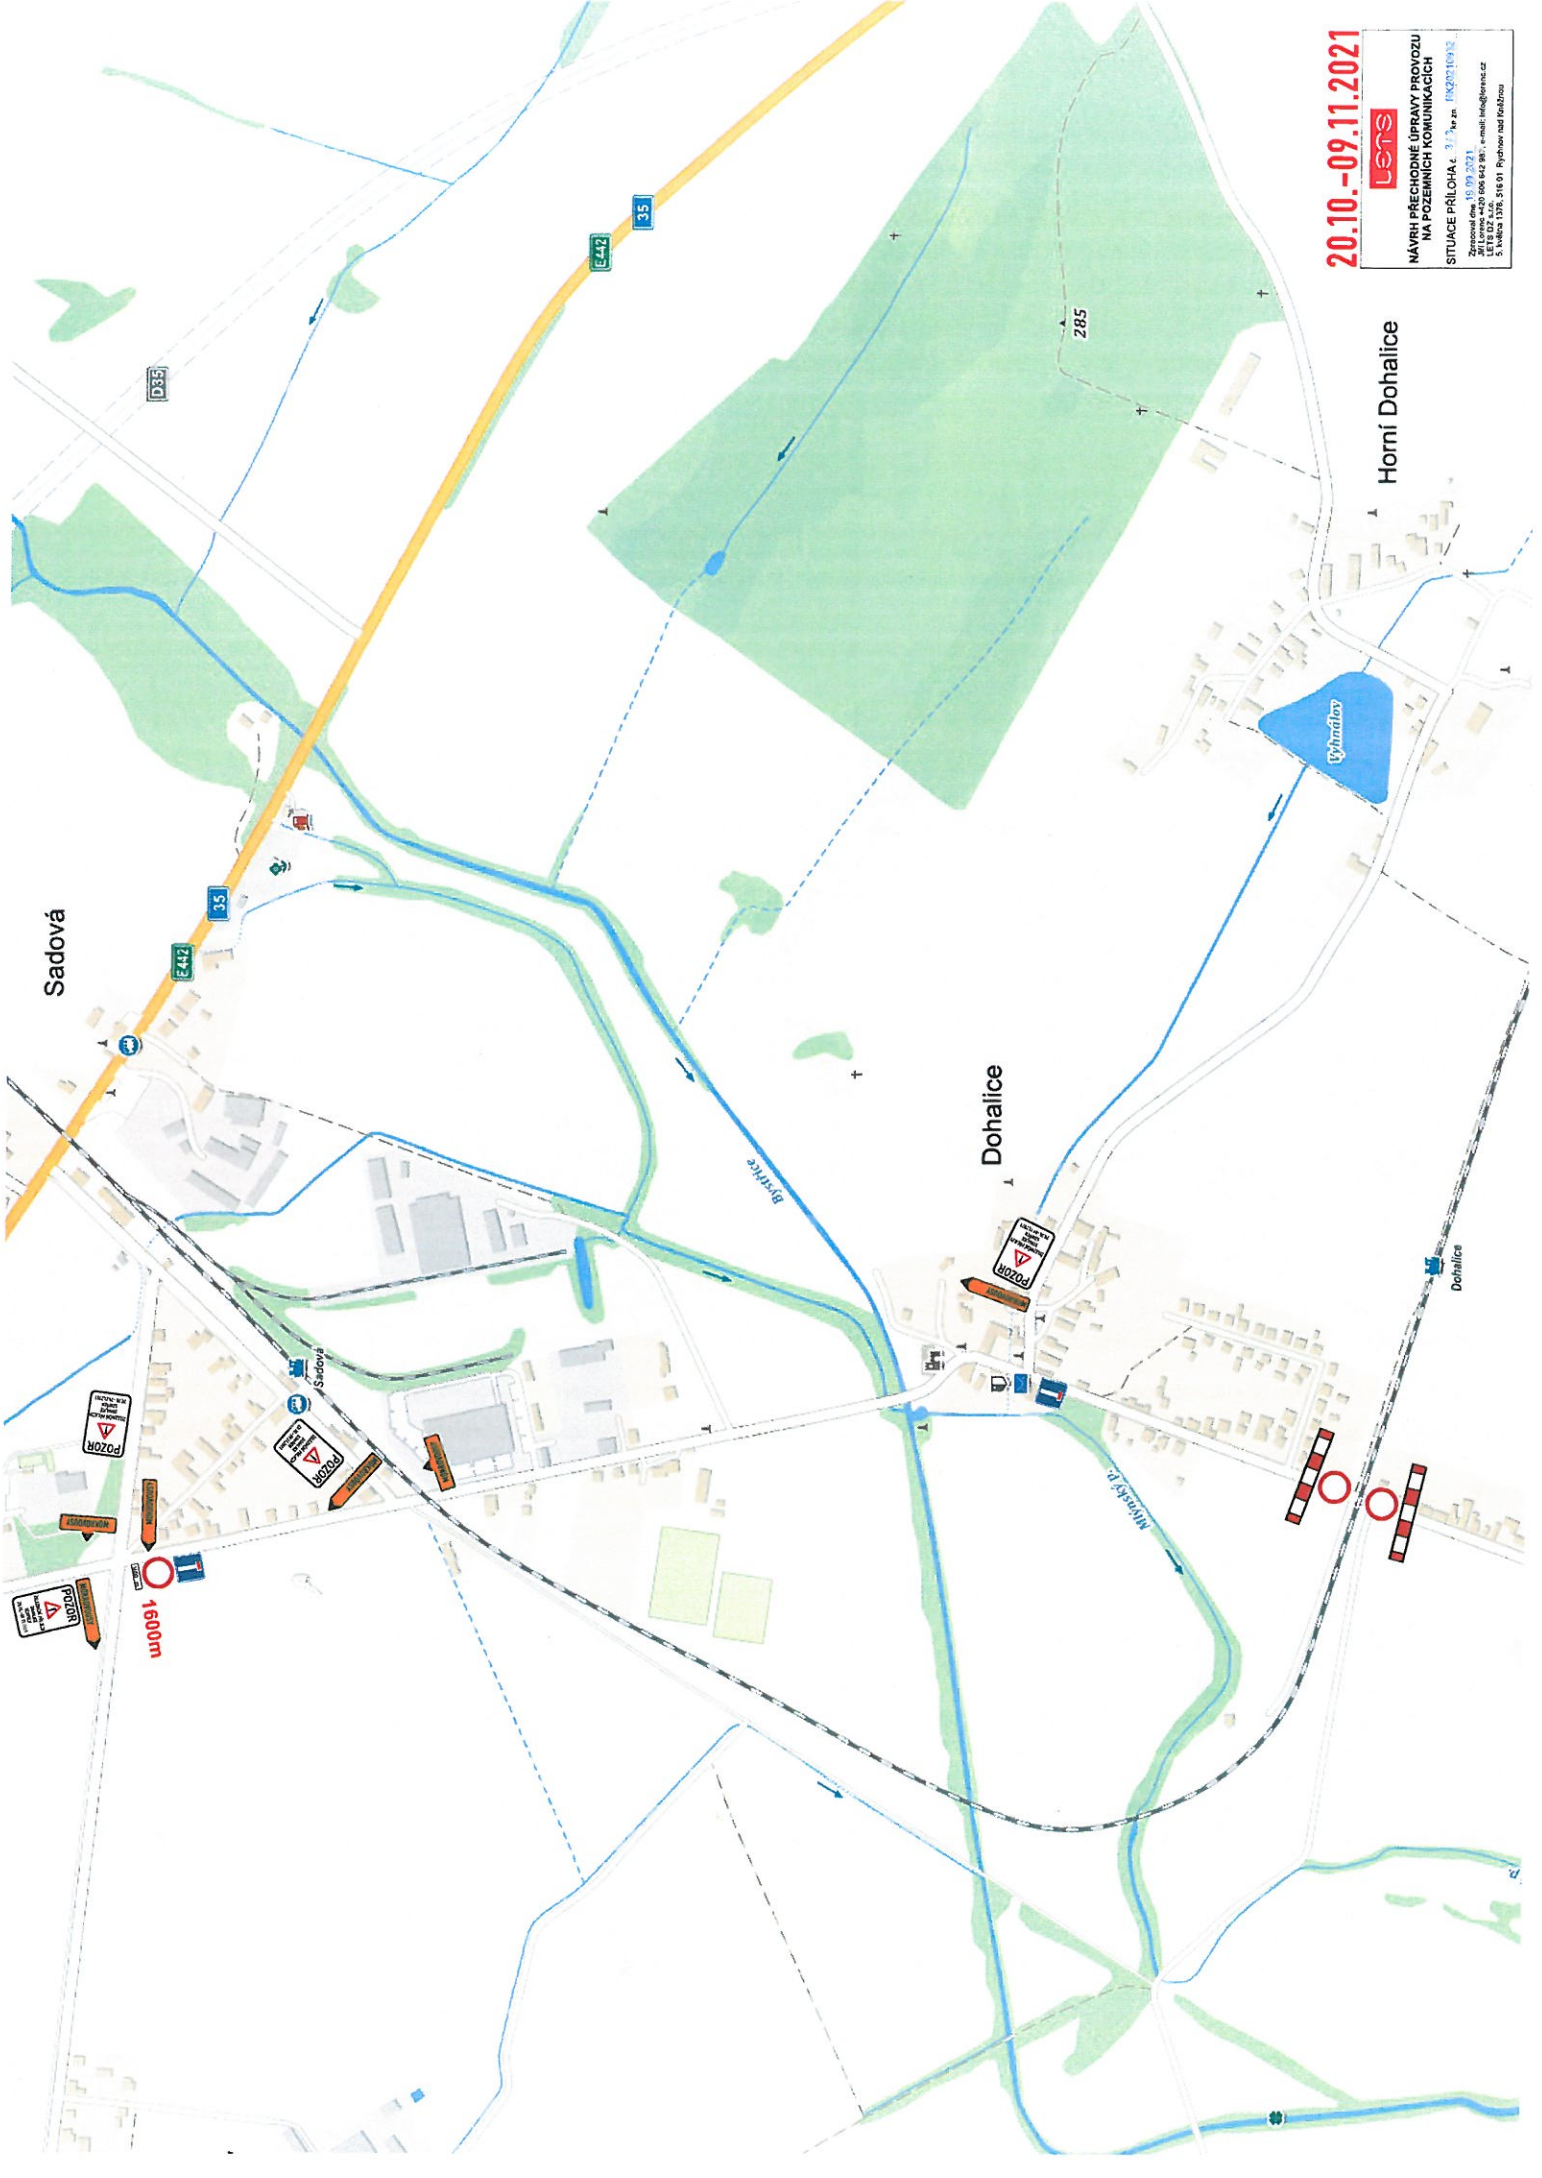

20.10. - 09.11.2021

LETS
NÁVRH PŘECHODNÉ ÚPOMKY PROVOZU
NA POZEMNÍCH KOMUNIKACÍCH
SITUACE PŘÍLOHA č. 3/17
Zpracoval dne 18.09.2021 Ing. Petr AN FINGR/LETS
LETS s.r.o. IČO: 006 002 981, e-mail: info@lets.cz
5. květen 1376, 516 01 Písnov nad Krbem

Sadová

Dohalice

Horní Dohalice

Bystřice

Mlýnský p.
Vyhřelov

Dohalice

1600m

20.10. - 09.11.2021

- MOKROVOUSY
- MOKROVOUSY
- MOKROVOUSY
- SADOVÁ
- SADOVÁ
- SADOVÁ

V Borech