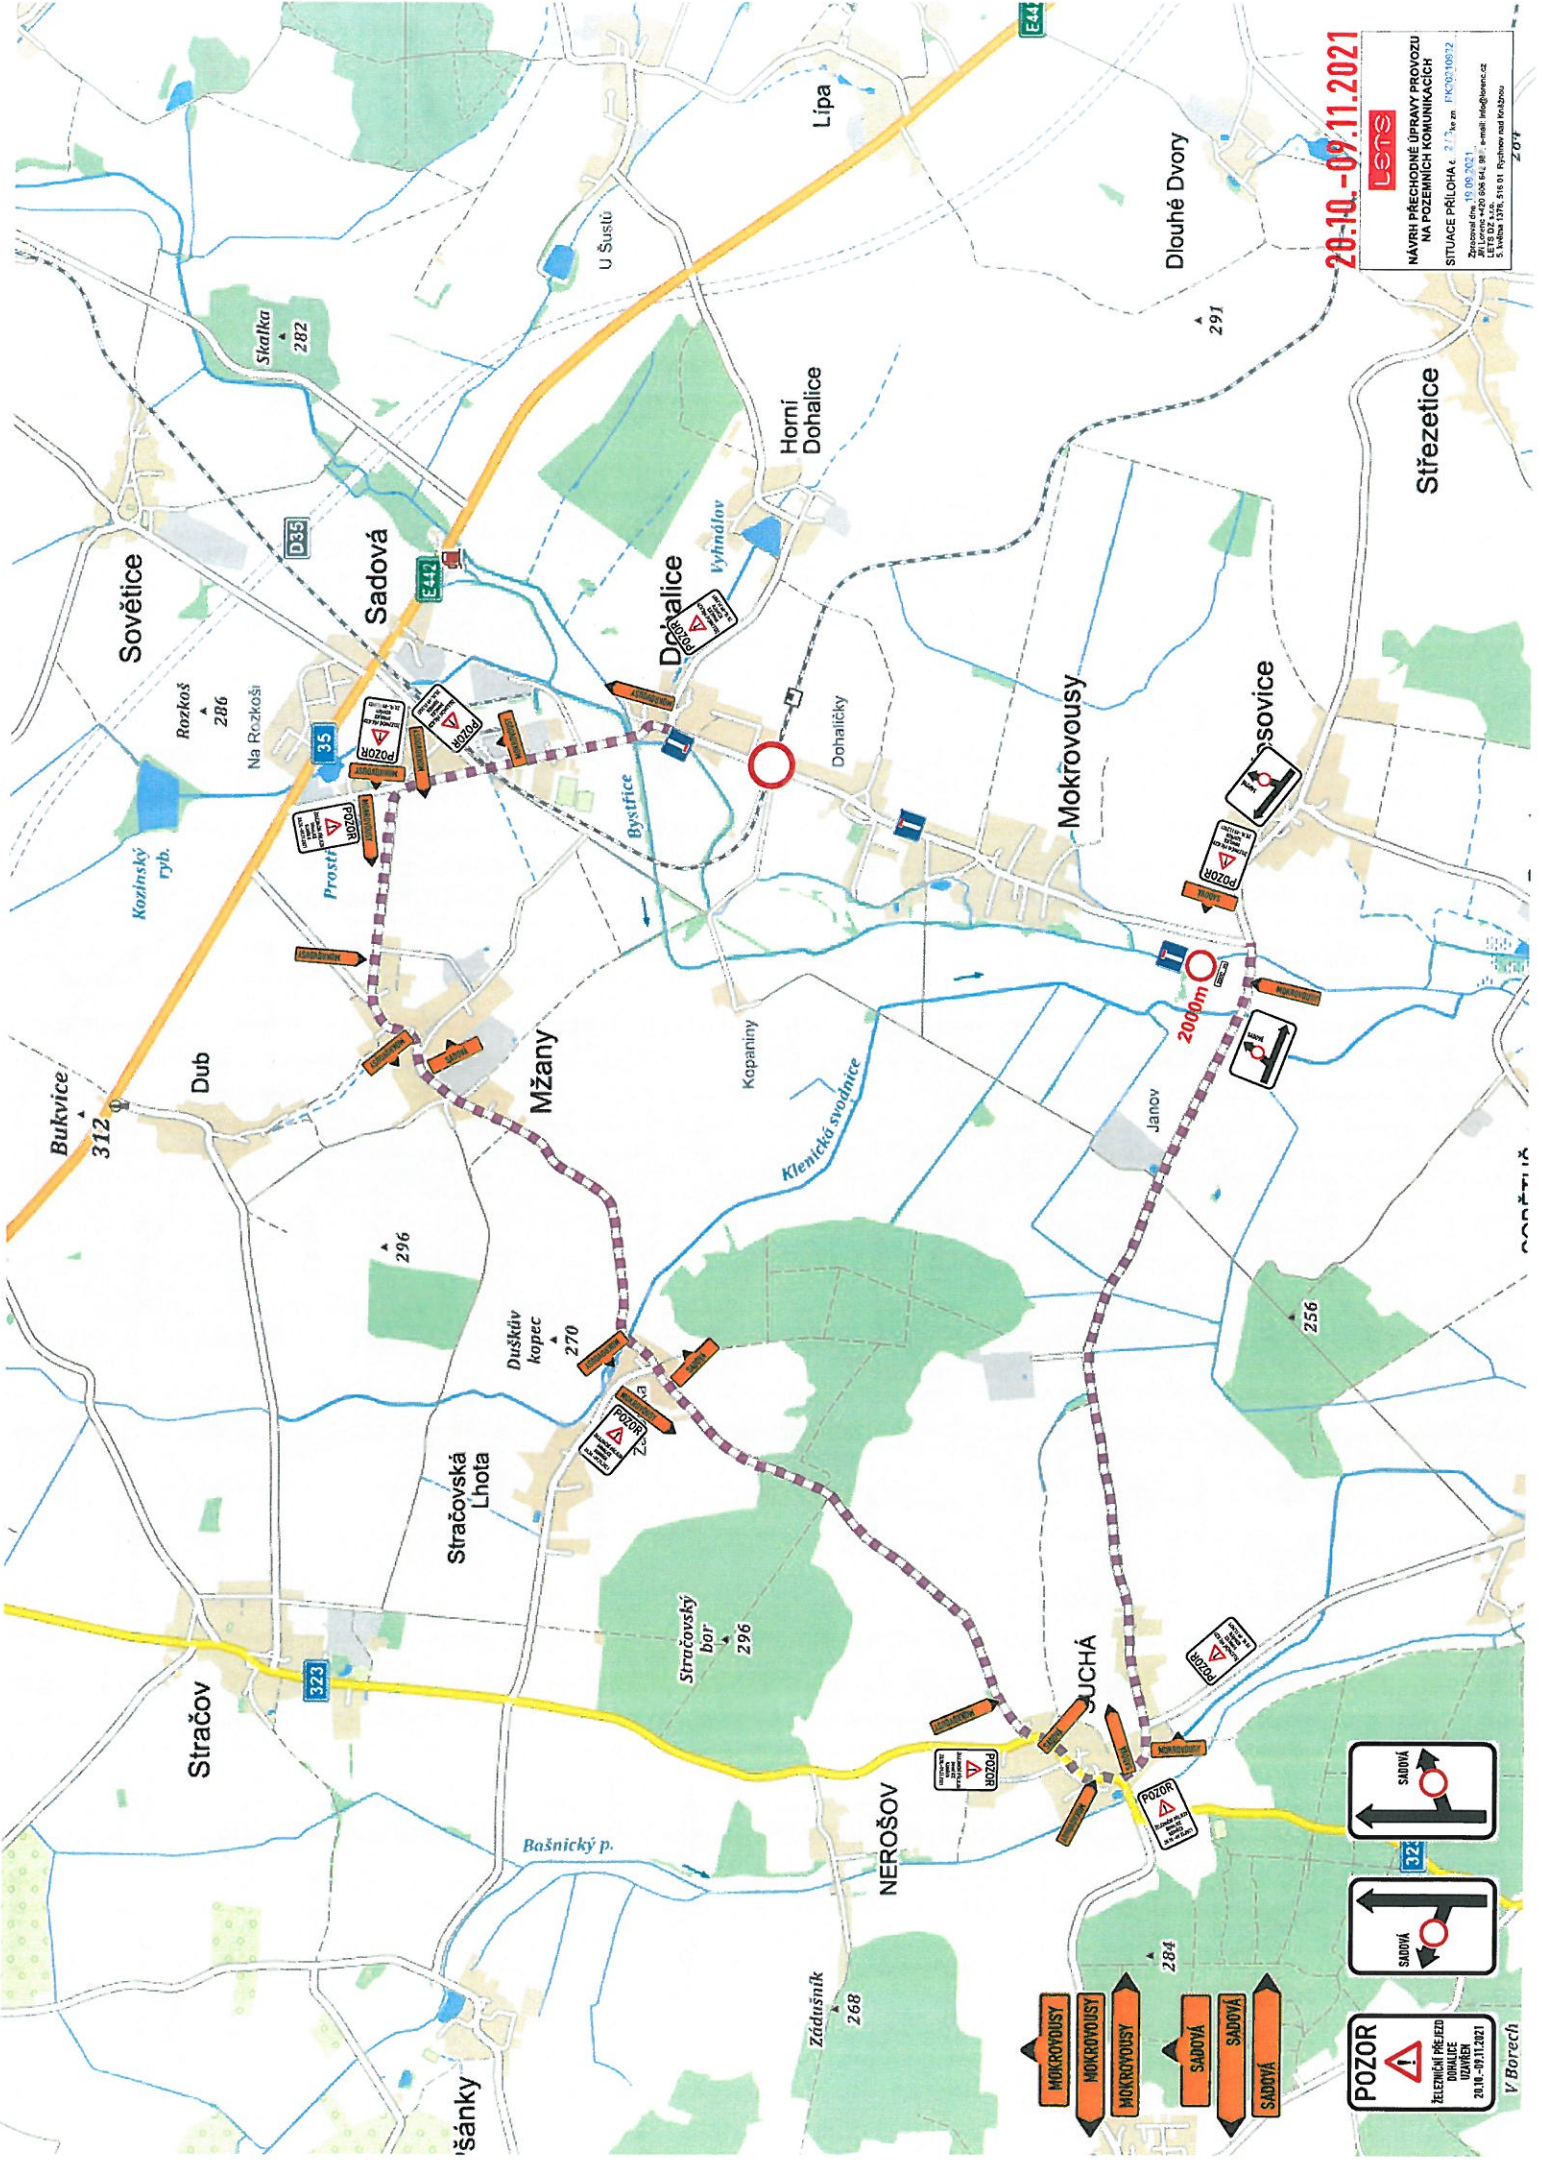

Sadová

Dohalice

Horní Dohalice

Bystřice

Mlýnský p.
Vyhřelov

Dohalice

1600m

20.10. - 09.11.2021

- MOKROVOUSY
- MOKROVOUSY
- MOKROVOUSY
- SADOVÁ
- SADOVÁ
- SADOVÁ

V Borech